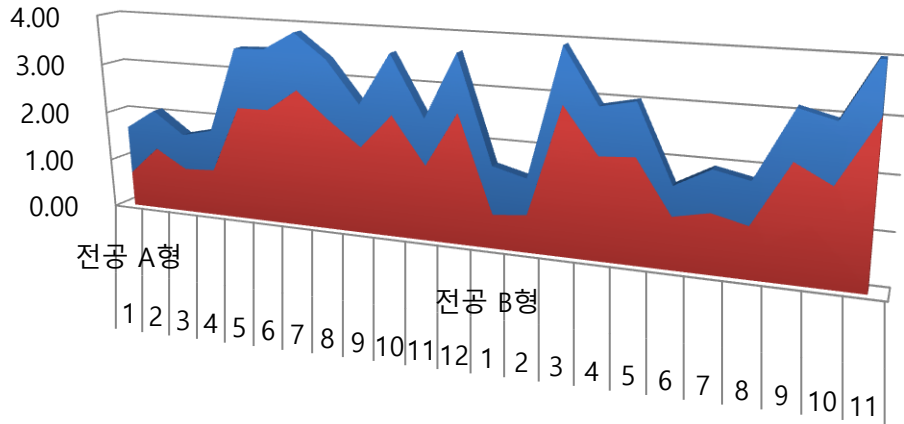

위상팀 1주차 통합형 침삭반 문항&성적 분포표

문항별 평균 & 표준편차

	1	2	3	4	5	6	7	8	9	10	11	12	1	2	3	4	5	6	7	8	9	10	11
	전공 A형											전공 B형											
■ 점수 표준편차	0.9	0.8	0.7	0.8	1.1	1.2	1.1	1.1	0.8	1.1	0.9	1.1	0.9	0.7	1.0	0.9	1.0	0.5	0.7	0.8	0.9	1.1	1.1
■ 평균	0.7	1.2	0.9	0.9	2.2	2.2	2.7	2.2	1.7	2.4	1.4	2.5	0.6	0.7	2.8	1.9	2.0	1.0	1.1	0.9	2.1	1.8	3.0

성적 분포표