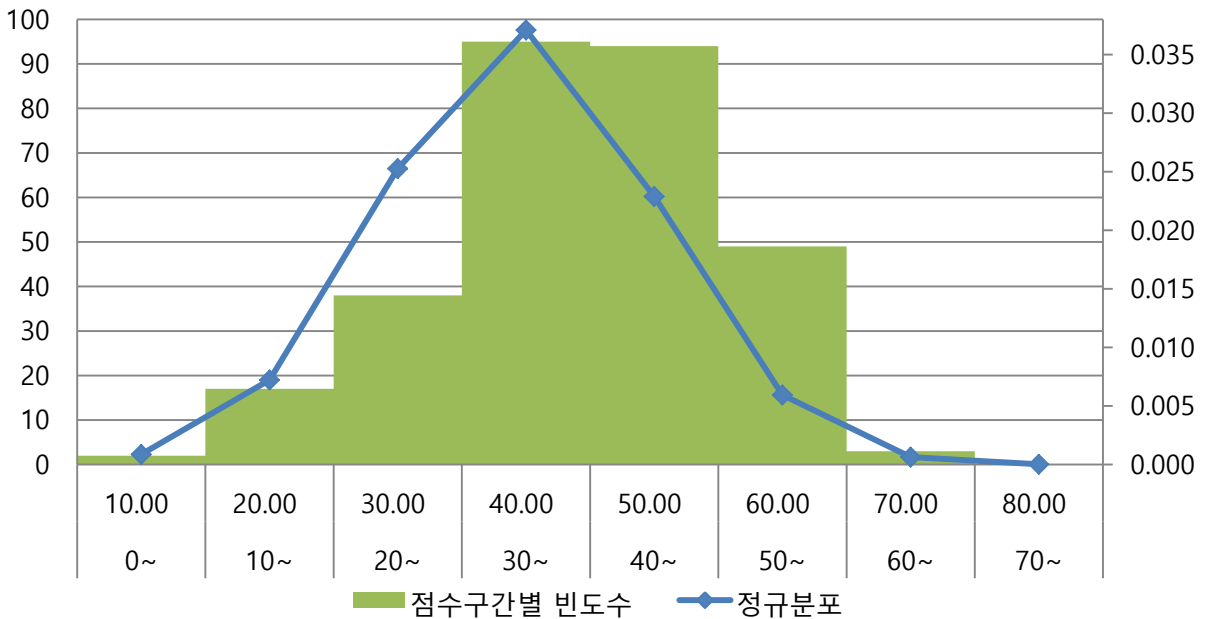

위상팀 1주차 실전형 침삭반

문항&성적 분포표

문항별 평균 & 표준편차

	1	2	3	4	5	6	7	8	9	10	11	12	1	2	3	4	5	6	7	8	9	10	11
	전공 A형											전공 B형											
■ 점수 표준편차	0.7	0.9	0.4	0.4	1.1	1.0	0.7	0.9	0.7	0.8	0.8	0.8	0.4	0.7	1.3	1.1	0.9	1.0	0.7	1.0	0.7	1.2	1.2
■ 문항별 평균 점수	1.3	0.7	1.7	0.1	2.1	2.4	2.1	0.7	2.1	2.3	0.6	2.0	1.8	0.6	1.4	1.9	1.3	2.8	1.4	1.7	2.2	2.4	2.7

성적 분포표

■ 점수구간별 빈도수 ◆ 정규분포