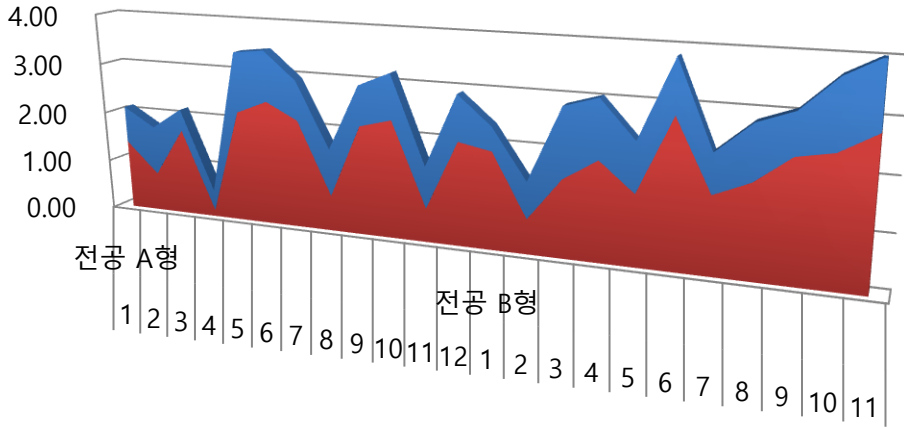

위상팀 1주차 실전형 침삭반

문항&성적 분포표

문항별 평균 & 표준편차

	1	2	3	4	5	6	7	8	9	10	11	12	1	2	3	4	5	6	7	8	9	10	11
	전공 A형											전공 B형											
■ 점수 표준편차	0.7	0.9	0.4	0.4	1.1	1.0	0.7	0.9	0.7	0.8	0.8	0.8	0.4	0.7	1.3	1.1	0.9	1.0	0.7	1.0	0.7	1.2	1.2
■ 문항별 평균 점수	1.3	0.7	1.7	0.1	2.1	2.4	2.1	0.7	2.1	2.3	0.6	2.0	1.8	0.6	1.4	1.9	1.3	2.8	1.4	1.7	2.2	2.4	2.7

성적 분포표

■ 점수구간별 빈도수 ◆ 정규분포