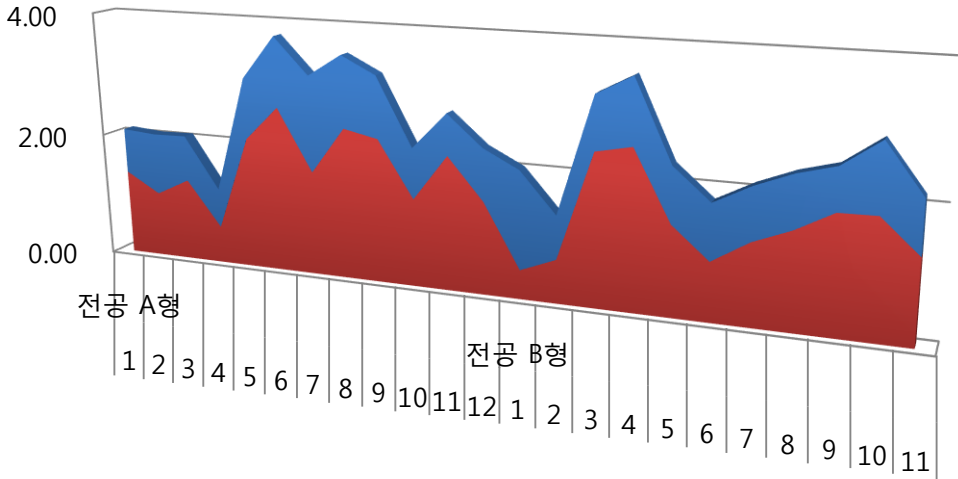

위상팀 4주차 실전형 침삭반

문항&성적 분포표

문항별 평균 & 표준편차

	1	2	3	4	5	6	7	8	9	10	11	12	1	2	3	4	5	6	7	8	9	10	11	
	전공 A형												전공 B형											
■ 점수 표준편차	0.7	0.9	0.7	0.6	0.9	1.1	1.5	1.1	0.9	0.8	0.6	0.8	1.5	0.6	0.8	1.0	0.8	0.8	0.8	0.8	0.8	0.6	1.0	0.8
■ 문항별 평균 점수	1.3	1.0	1.3	0.5	2.1	2.6	1.6	2.4	2.2	1.3	2.1	1.4	0.4	0.6	2.3	2.5	1.4	0.9	1.2	1.5	1.8	1.8	1.3	

성적 분포표

■ 점수구간별 빈도수 ◆ 정규분포