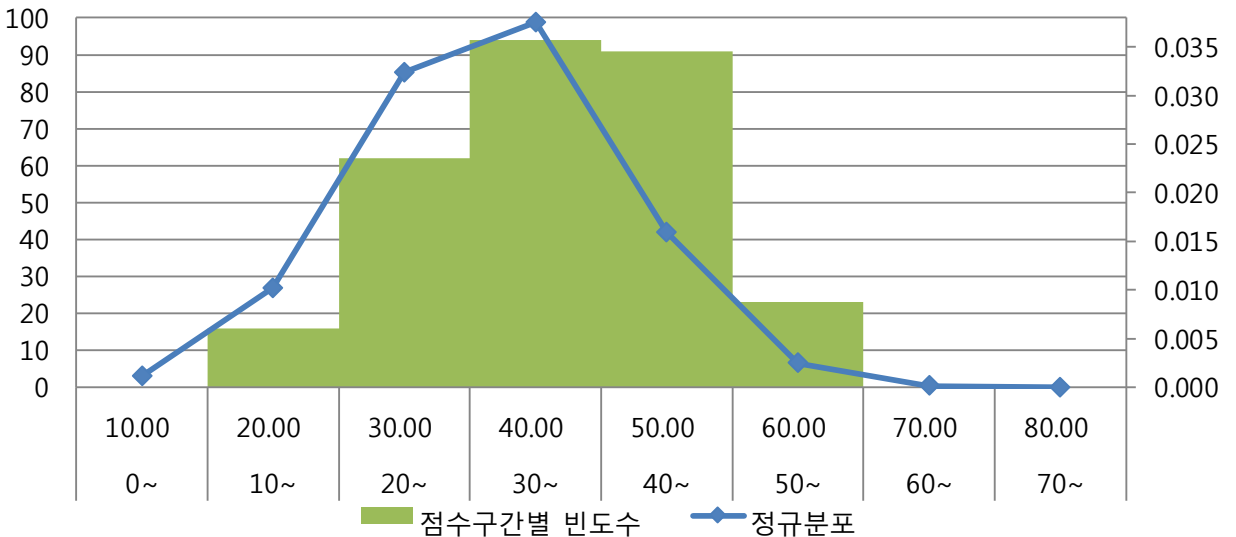

위상팀 4주차 실전형 침삭반

문항&성적 분포표

문항별 평균 & 표준편차

	1	2	3	4	5	6	7	8	9	10	11	12	1	2	3	4	5	6	7	8	9	10	11	
	전공 A형												전공 B형											
■ 점수 표준편차	0.7	0.9	0.7	0.6	0.9	1.1	1.5	1.1	0.9	0.8	0.6	0.8	1.5	0.6	0.8	1.0	0.8	0.8	0.8	0.8	0.8	0.6	1.0	0.8
■ 문항별 평균 점수	1.3	1.0	1.3	0.5	2.1	2.6	1.6	2.4	2.2	1.3	2.1	1.4	0.4	0.6	2.3	2.5	1.4	0.9	1.2	1.5	1.8	1.8	1.3	

성적 분포표

■ 점수구간별 빈도수 ◆ 정규분포