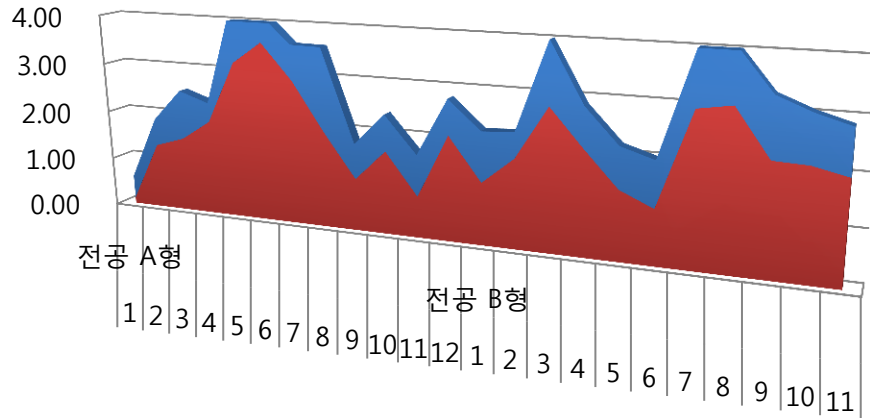

위상팀 6주차 실전형 침삭반 문항&성적 분포표

문항별 평균 & 표준편차

	1	2	3	4	5	6	7	8	9	10	11	12	1	2	3	4	5	6	7	8	9	10	11
	전공 A형												전공 B형										
■ 점수 표준편차	0.4	0.5	1.0	0.3	1.0	0.5	0.7	1.6	0.7	0.7	0.8	0.7	0.9	0.5	1.2	0.7	0.8	0.9	1.0	1.0	1.1	0.9	0.8
■ 문항별 평균 점수	0.1	1.3	1.5	1.9	3.1	3.6	2.9	1.9	1.0	1.6	0.8	2.0	1.2	1.7	2.7	2.0	1.3	1.0	2.9	3.0	2.1	2.1	1.9

성적 분포표